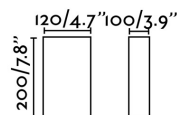

COTTON Lampe applique noire

Réf. 66404

Lampe applique noir avec écran en toile. COTTON est idéale pour l'éclairage décoratif et fonctionnelle pour vos coins de lecture favoris.

Caractéristiques

Ampoule:	1xE27 MAX 18W LED
Ampoule incluse:	Non
Transformateur:	
Transformateur inclus:	Non
Tension:	100-240V
Fréquence de fonctionnement:	50/60Hz
IP:	20
Classe:	II
Matériel:	Métal et écran en toile
Designer:	
Ampoule recommandée:	
Longueur:	200 mm
Largeur:	105 mm
Hauteur:	125 mm
Poids Net:	0.16 kg
Volume:	0.00285 m3