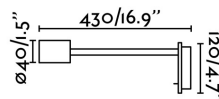

Designer:

Longueur: 60 mm

Largeur: 460 mm

Hauteur: 120 mm

Poids Net: 0.51 kg

Volume: 0.00144 m3

8421776147386