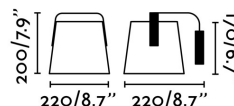

Caractéristiques

| | |
|--|--|
| Ampoule: | 1 X E27 MAX 20W |
| Ampoule incluse: | Non |
| Transformateur: | |
| Transformateur inclus: | Non |
| Tension: | 100-240V |
| IP: | 20 |
| Classe: | II |
| Matériel: | Métal et bois |
| Designer: | LUCID PRODUCT DESIGN |
| Ampoule recommandée: | 17463 |
| Description de l'ampoule recommandée: | AMPOULE STANDARD MAT LED E27 7W 2700K 800Lm |
| Largeur: | 220 mm |
| Hauteur: | 200 mm |
| Diamètre: | 220 Ø |
| Poids Net: | 0.90 kg |
| Volume: | 0.00716 m3 |