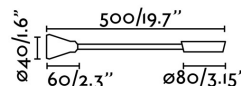

Matériel: Aluminium, silicone et diffuser PMMA

Designer:

Longueur: 80 mm

Largeur: 500 mm

Hauteur: 80 mm

Poids Net: 0.36 kg

Volume: 0.00143 m3

8421776147461