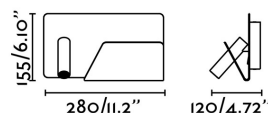

Matériel: Acier et aluminium

Designer: NAHTRANG

Longueur: 280 mm

Largeur: 120 mm

Hauteur: 155 mm

Poids Net: 1.58 kg

Volume: 0.00941 m3

8421776089242