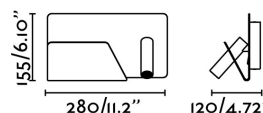

**Matériel:** Acier et aluminium

**Designer:** NAHTRANG

**Longueur:** 280 mm

**Largeur:** 120 mm

**Hauteur:** 155 mm

**Poids Net:** 1.58 kg

**Volume:** 0.00974 m3

8421776089280