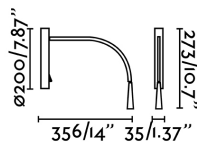

Matériel: Aluminium et acier

Designer:

Longueur: 356 mm

Largeur: 35 mm

Hauteur: 273 mm

Volume: 0.00402 m3

8421776186521