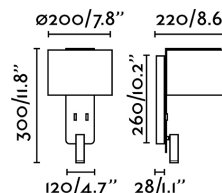

Matériel: Aluminium et abat-jour textile

Designer: NUT CREATIVE

Longueur: 220 mm

Largeur: 200 mm

Hauteur: 300 mm

Volume: 0.01816 m3

8421776179035