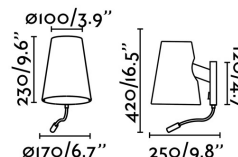

### Caractéristiques

**Ampoule:** 1EX27 MAX 20W HIGH POWER LED  
1W 3000K 100Lm

**Ampoule incluse:** Oui

**Transformateur:** Driver

**Transformateur inclus:** Qui

**Tension:** 100-240V

**IP:** 20

**Classe:** I

**Matériel:** Métal et textile

**Designer:** JORDI BUSQUETS

**Ampoule recommandée:** 17462

**Description de l'ampoule recommandée:** AMPOULE G45 MAT LED E27 4W 2700K

**Longueur:** 170 mm

**Largeur:** 250 mm

**Hauteur:** 420 mm

**Diamètre:** 170 Ø

**Poids Net:** 0.68 kg

**Volume:** 0.01803 m3

8421776088061