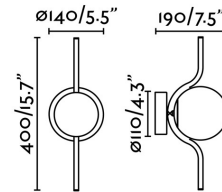

Caractéristiques

Ampoule:	LED 6W 2700K 570 lm
Ampoule incluse:	Oui
Transformateur:	Driver
Transformateur inclus:	Qui
Tension:	100-240V
IP:	20
Classe:	I
Matériel:	Aluminium avec diffuseur en verre opale
Designer:	NAHTRANG
Longueur:	140 mm
Largeur:	190 mm
Hauteur:	400 mm
Poids Net:	1.90 kg
Volume:	0.02139 m3