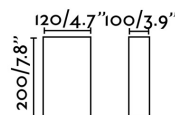

Longueur: 200 mm

Largeur: 105 mm

Hauteur: 125 mm

Poids Net: 0.22 kg

Volume: 0.00285 m3

8421776169036