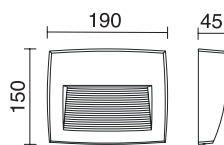

# STORM

By Fumagalli

Finitura bianca, noire ou grise – Finitura bianca, nera o grigia

LED R7S Bulb 3,2W

- 947A-L3104A-01
- 947A-L3104A-02
- 947A-L3104A-03

LED R7S Bulb 7,5W

- 947B-L3109A-01
- 947B-L3109A-02
- 947B-L3109A-03

LED R7S Bulb 10,5W

- 947C-L3111A-01
- 947C-L3111A-02
- 947C-L3111A-03

K SELECT			
	3,2W	7,5W	10,5W
	2700K 325lm	680lm	1000lm
	4000K 365lm	775lm	1030lm
	6500K 365lm	790lm	1060lm