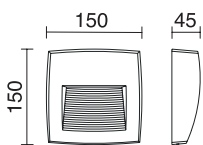

# STORM

By Fumagalli

Finitura bianca, noire ou grise – Finitura bianca, nera o grigia

LED R7S Bulb 3,2W

- 947A-L3104A-01
- 947A-L3104A-02
- 947A-L3104A-03

LED R7S Bulb 7,5W

- 947B-L3109A-01
- 947B-L3109A-02
- 947B-L3109A-03

LED R7S Bulb 10,5W

- 947C-L3111A-01
- 947C-L3111A-02
- 947C-L3111A-03

K SELECT			
	3,2W	7,5W	10,5W
	2700K 325lm	680lm	1000lm
	4000K 365lm	775lm	1030lm
	6500K 365lm	790lm	1060lm