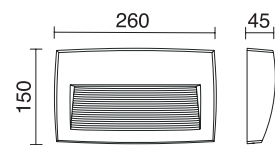

# STORM

By Fumagalli

Finitura bianca, noire ou grise – Finitura bianca, nera o grigia

LED R7S Bulb 3,2W

- 947A-L3104A-01
- 947A-L3104A-02
- 947A-L3104A-03

LED R7S Bulb 7,5W

- 947B-L3109A-01
- 947B-L3109A-02
- 947B-L3109A-03

LED R7S Bulb 10,5W

- 947C-L3111A-01
- 947C-L3111A-02
- 947C-L3111A-03

K SELECT			
	3,2W	7,5W	10,5W
	2700K 325lm	680lm	1000lm
	4000K 365lm	775lm	1030lm
	6500K 365lm	790lm	1060lm