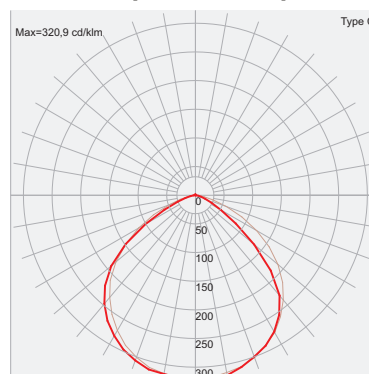

Courbe photométrique