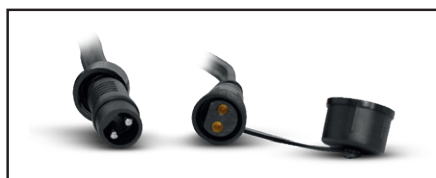

GUIRLANDE FORAINE CÂBLE PLAT 10 MÈTRES

REF : 51011

Ref. 51011

Produit : Guirlande foraine câble plat

Finition : Noir

Dimensions : 10 mètres

Emballage : Boîte

Douilles : 20

Culot : E27*

Compatible : LED / Fluocompacte / Halogen

Pmax ≈ 1500W Max

EAN : 3701124425843

Câble d'alimentation non inclus (Ref. 5104)

Ampoules non fournies

Options

Câble d'alimentation
pour guirlande foraine
(Ref. **5104**)

* IP44 non garanti :

- lors d'un changement d'ampoule hors Gamme MIIDEX LIGHTING E27 - 1W
- si tous les joints d'étanchéité ne sont pas correctement placés
- si l'état de la guirlande ou des joints est dégradé