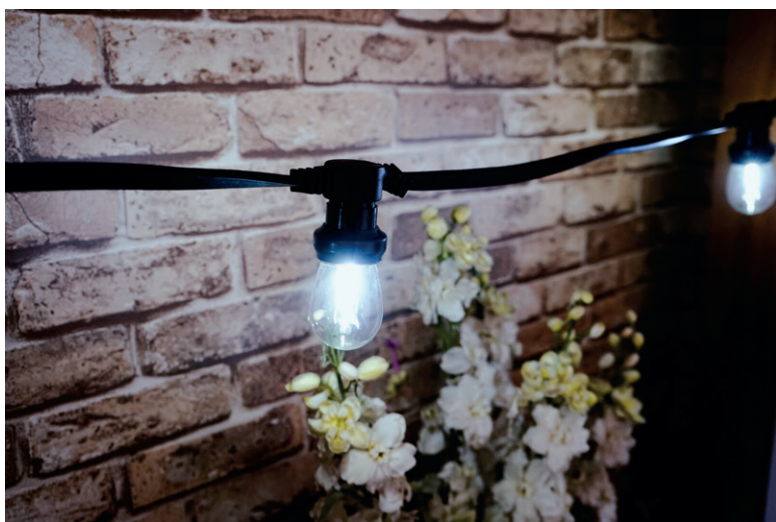

GUIRLANDE FORAINE CÂBLE PLAT 10 MÈTRES

REF : 51011

Ref. 51011

Produit : Guirlande foraine câble plat

Finition : Noir

Dimensions : 10 mètres

Emballage : Boîte

Douilles : 20

Culot : E27*

Compatible : LED / Fluocompacte / Halogen

Pmax ≈ 1500W Max

EAN : 3701124425843

Câble d'alimentation non inclus (Ref. 5104)

Ampoules non fournies

Options

Câble d'alimentation
pour guirlande foraine
(Ref. **5104**)