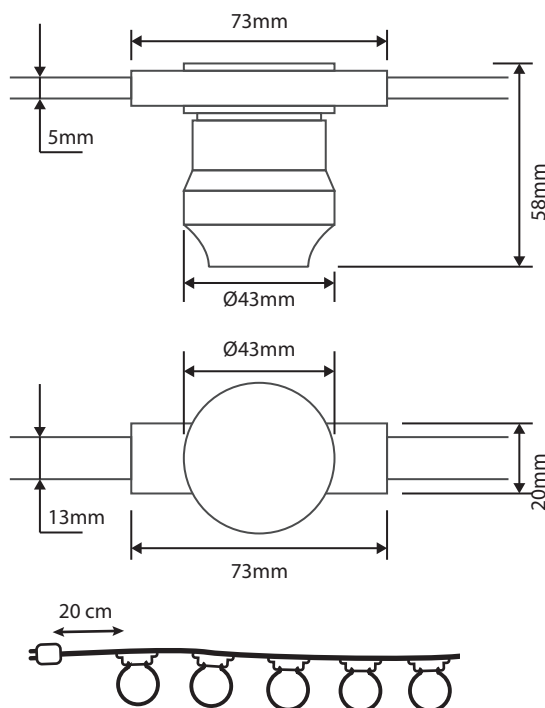

GUIRLANDE FORAINE CÂBLE PLAT 10 MÈTRES

REF : 51011

Ref. 51011

Produit : Guirlande foraine câble plat

Finition : Noir

Dimensions : 10 mètres

Emballage : Boîte

Douilles : 20

Culot : E27*

Compatible : LED / Fluocompacte / Halogen

Pmax ≈ 1500W Max

EAN : 3701124425843

Câble d'alimentation non inclus (Ref. 5104)

Ampoules non fournies

Options

Câble d'alimentation
pour guirlande foraine
(Ref. **5104**)

Dimensions

Largeur câble : 13 mm

Épaisseur câble : 5 mm

Câble : 2 x 1,5 mm²

*Les produits présentés dans les documents, offres commerciales, catalogues ou fiches techniques sont soumis à modification sans préavis.
Les caractéristiques ne deviennent contractuelles qu'après accord écrit de la direction de MIIDEX LIGHTING.*