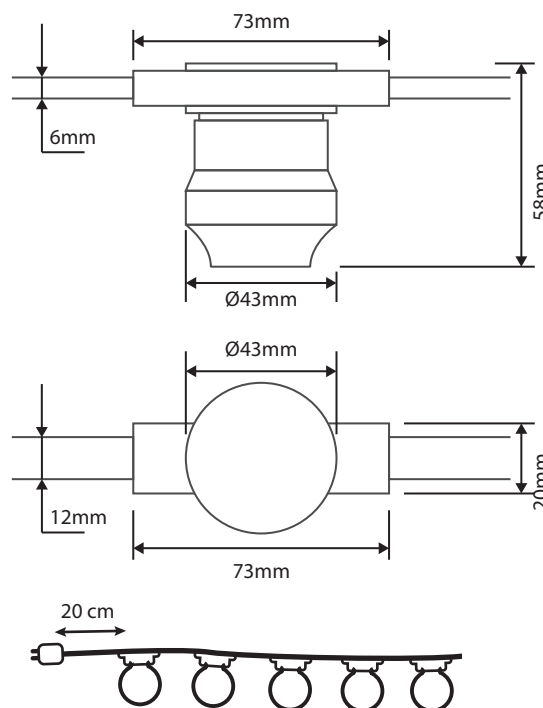

## GUIRLANDE FORAINE CÂBLE PLAT 10 MÈTRES

REF : 51012

### Ref. 51012

Produit : Guirlande foraine câble plat

Finition : Noir

Dimensions : 10 mètres

Emballage : Boîte

Douilles : 10

Culot : E27\*

**Compatible : LED / Fluocompacte / Halogen**

### Options

Câble d'alimentation  
pour guirlande foraine  
(Ref. **5104**)

Joint silicone étanche  
pour guirlande foraine  
(Ref. **51021**)

### Dimensions

Largeur câble : 13 mm

Épaisseur câble : 5 mm

Câble : 2 x 1,5 mm<sup>2</sup>

\* IP 44 sous réserve d'ampoules compatibles non fournies

Les produits présentés dans les documents, offres commerciales, catalogues ou fiches techniques sont soumis à modification sans préavis.  
Les caractéristiques ne deviennent contractuelles qu'après accord écrit de la direction de MIIDEX LIGHTING.