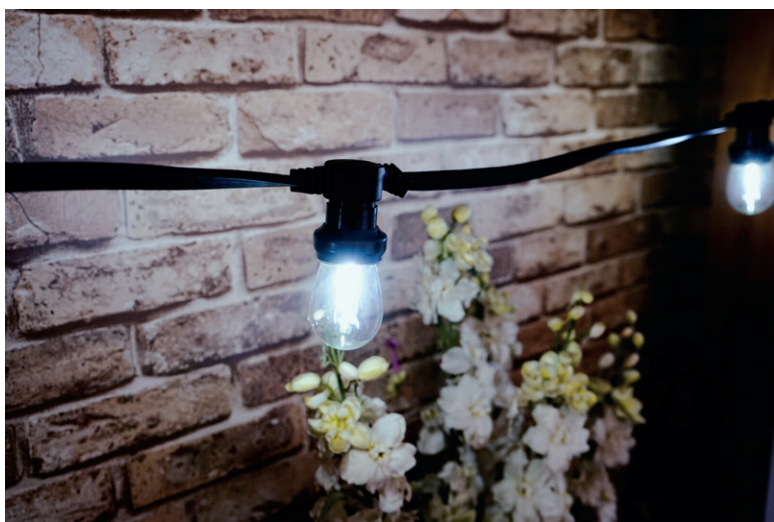

## GUIRLANDE FORAINE CÂBLE PLAT 10 MÈTRES

REF : 51012

### Ref. 51012

Produit : Guirlande foraine câble plat

Finition : Noir

Dimensions : 10 mètres

Emballage : Boîte

Douilles : 10

Culot : E27\*

**Compatible : LED / Fluocompacte / Halogen**