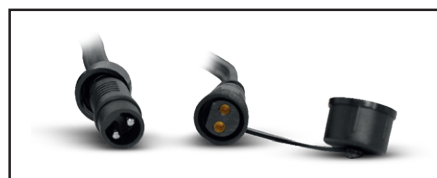

Options

Câble d'alimentation
pour guirlande foraine
(Ref. **5104**)

Joint silicone étanche
pour guirlande foraine
(Ref. **51021**)