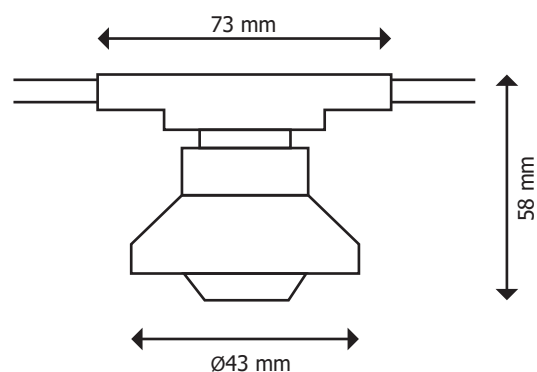

### Ref. 51023

Produit : Guirlande foraine câble plat

Finition : Noir

Longueur : 10 mètres

Emballage : Boite

Douilles : 10

Culot : B22\*

**Compatible : LED / Fluocompacte / Halogen**

**Pmax ≈ 1500W Max**

EAN : 3701124426475

Section de câble : 2 x 1,5 mm<sup>2</sup>

**Câble d'alimentation non inclus (Ref. 5104)**

**Ampoules non fournies**

### Dimensions

Largeur câble : 12 mm

Epaisseur câble : 5 mm