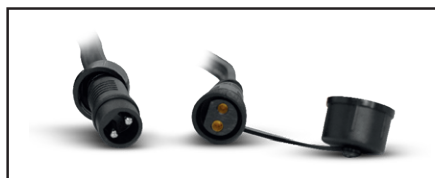

Dimensions

Largeur câble : 12 mm

Epaisseur câble : 5 mm