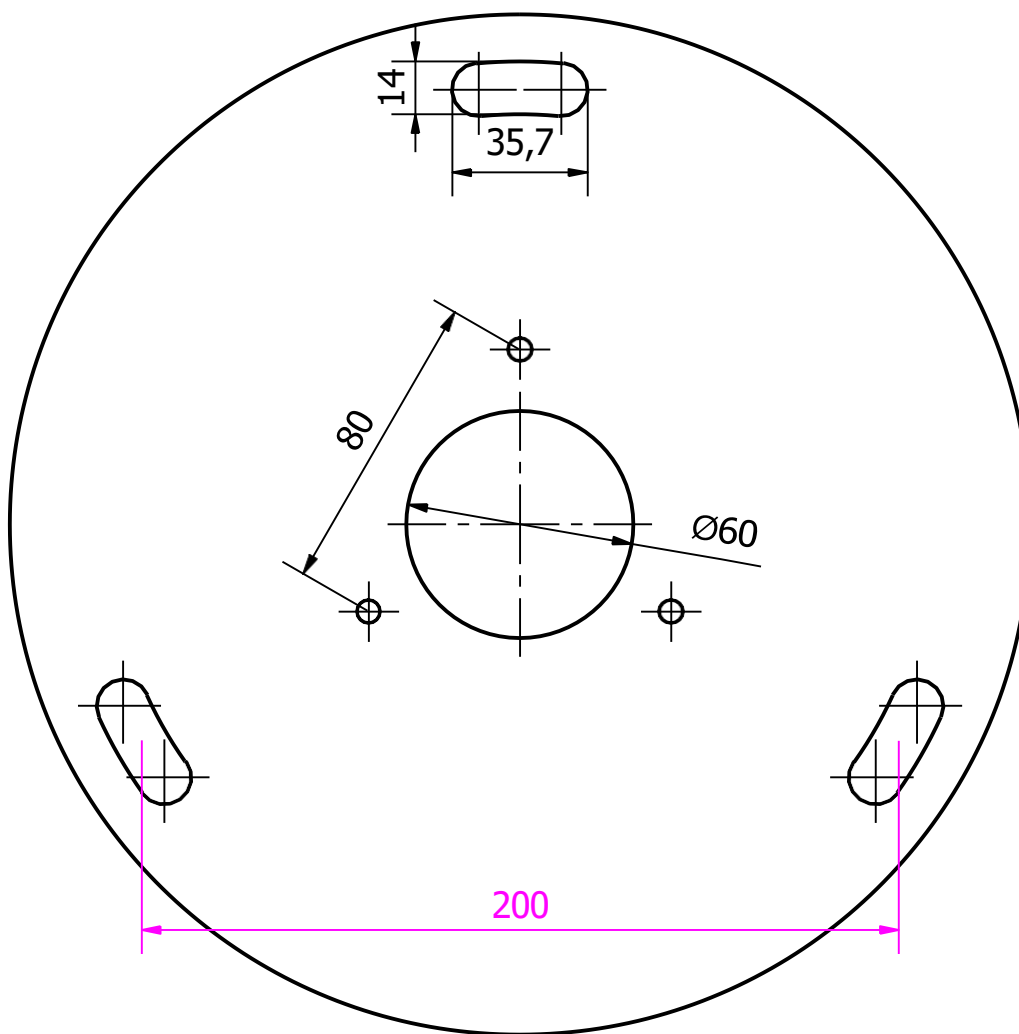

3 tiges filetées M6 soudées

2026008

Date : 10/02/2026	Matiere :
Auteur :	Traitement :
Format : A3	Echelle : 1 : 4
N° 2026008	
ANY	

Ce plan est notre propriété.
Il ne peut être ni cédé, ni communiqué,
ni reproduit sans notre autorisation écrite.