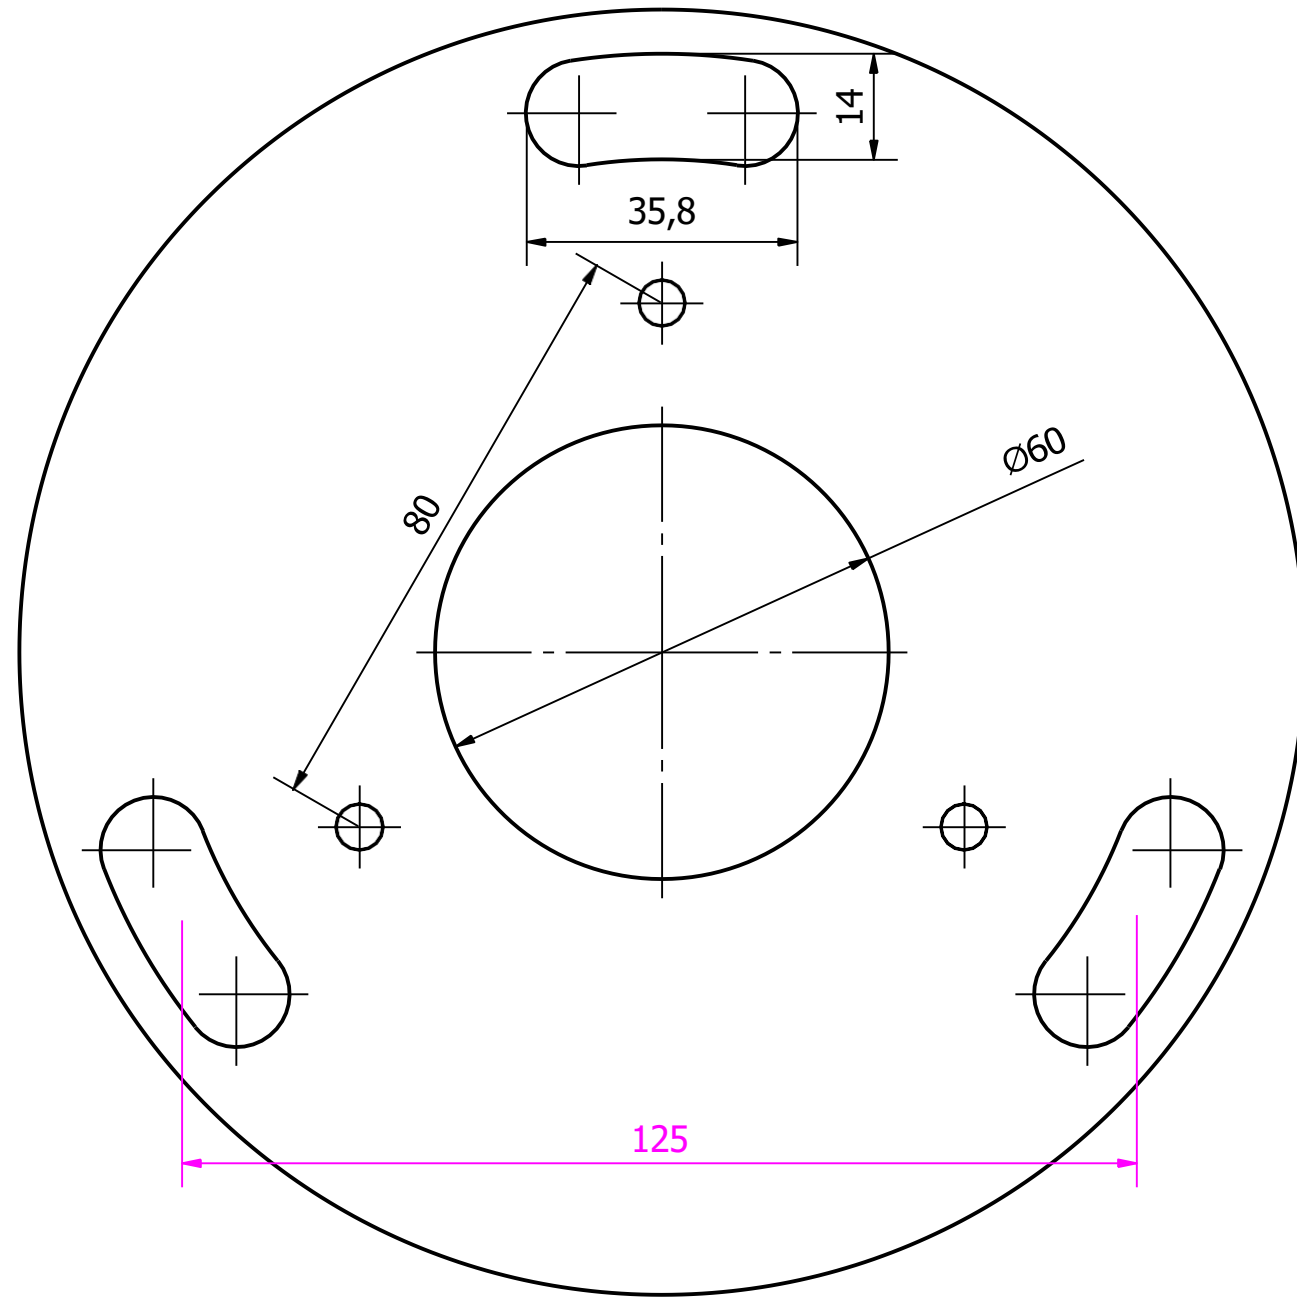

3 tiges filetées M6 soudées

2026009

Date : 10/02/2026	Matiere :
Auteur :	Traitement :
Format : A3	Echelle : 1 : 2
N° 2026009 STEP	
ANY	

Ce plan est notre propriété.  
Il ne peut être ni cédé, ni communiqué,  
ni reproduit sans notre autorisation écrite.