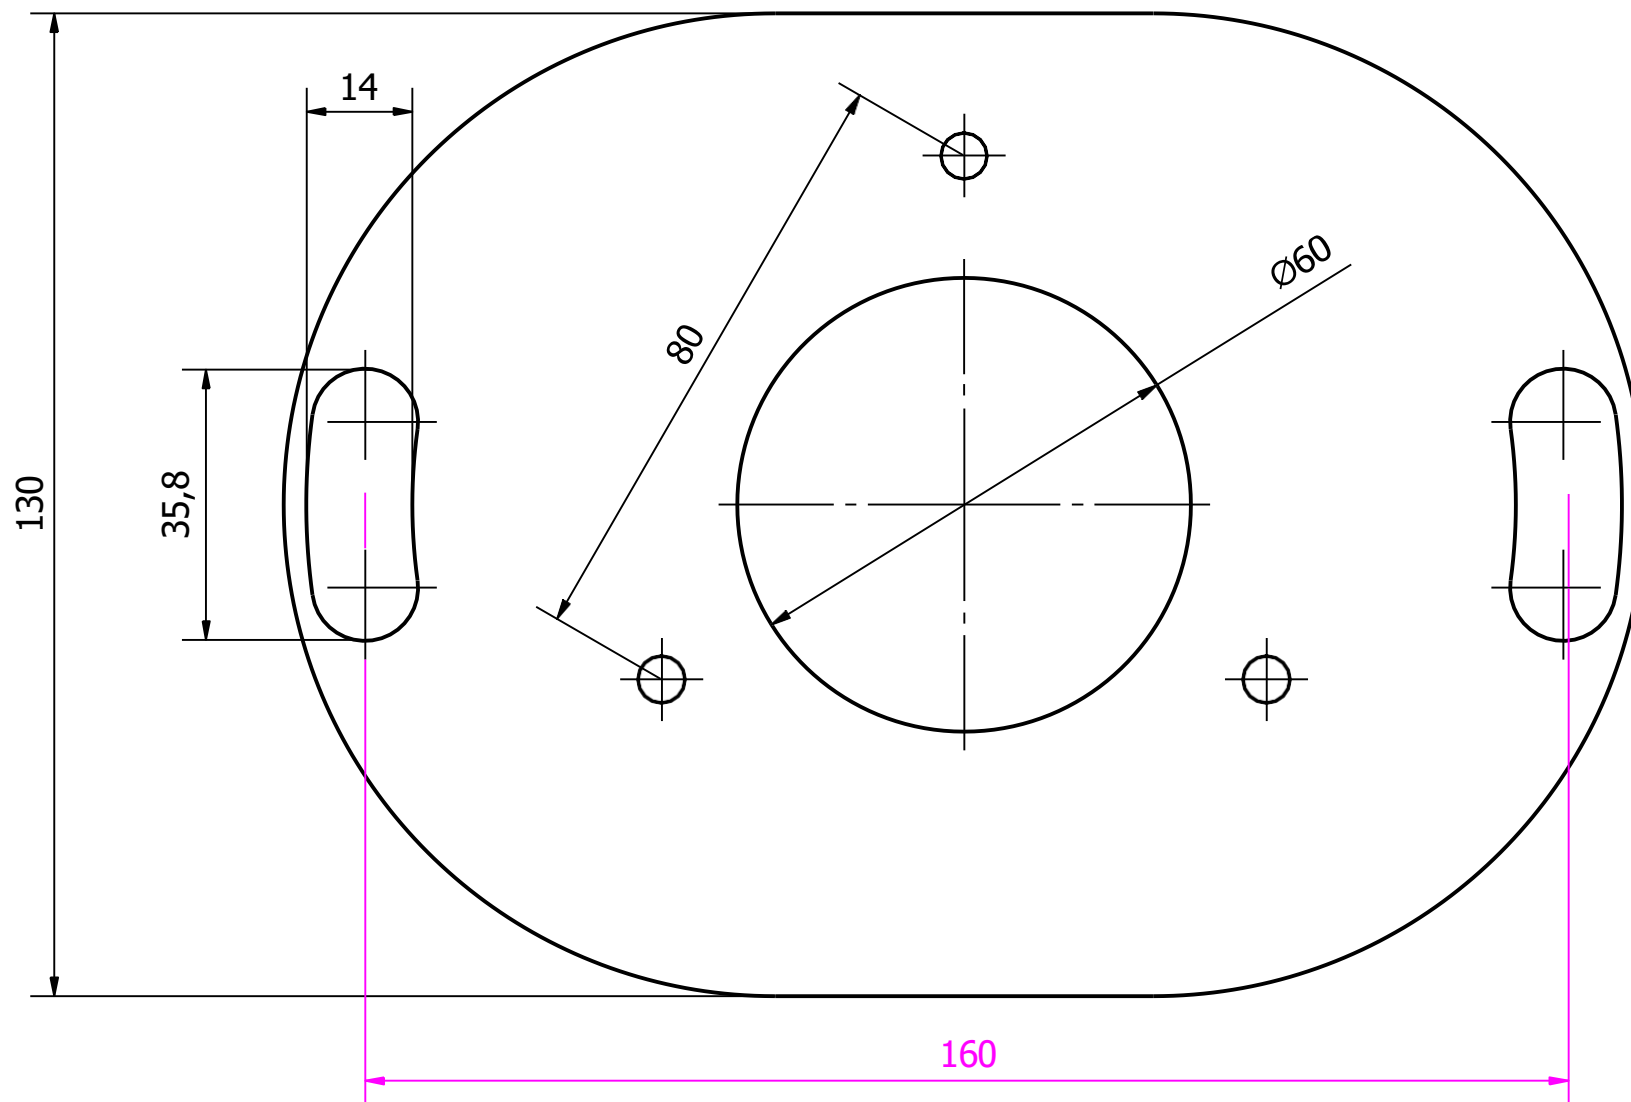

3 tiges filetées M6 soudées

2026010

Date : 10/02/2026	Matiere :
Auteur :	Traitement :
Format : A3	Echelle : 1 : 2
N° 2026010	
ANY	

Ce plan est notre propriété.  
Il ne peut être ni cédé, ni communiqué,  
ni reproduit sans notre autorisation écrite.