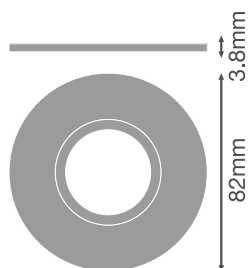

FICHE PRODUIT

SP CBO IP65/5X RING FIX ROUND BK

SPOT COMBO IP65/5X RING FIX | Bague de fixation remplaçable pour SPOT COMBO RING FIX IP65/5X versions marche/arrêt et DALI version

Avantages du produit

- Design élégant

Caractéristiques du produit

- Disponible en forme ronde et carrée
- Disponible en trois couleurs différentes : blanc, noir et nickel brossé
- Matériel : aluminium

Données techniques

DIMENSIONS ET POIDS

Diamètre	82 mm
Hauteur	3,8 mm
Poids du produit	18,00 g

SP CBO IP65/5X RING FIX ROUND

Matériau & couleurs

Couleur du produit	Noir
Numéro RAL [PIM]	RAL 9005
Matériau de corps	Aluminium

APPLICATION & MONTAGE

Plage de température ambiante	-20...+40 °C
Montage	Fixation du luminaire
Emplacement montage	Luminaire
Source lumineuse remplaçable	Non

Textes pour appels d'offres	Nom du document
 Offres	ENSPOT COMBO IP655X RING FIX IP655X RING FIX ROUND BK-en

DONNÉES LOGISTIQUES

Code produit	Unité d'emballage (Pièces/Unité)	Dimensions (longueur x largeur x hauteur)	Poids approximatif	' Volume
4099854736599	Etui carton fermé 1	18 mm x 84 mm x 85 mm	52.00 g	0.13 dm ³
4099854736605	Carton de regroupement 20	190 mm x 190 mm x 113 mm	1207.00 g	4.08 dm ³