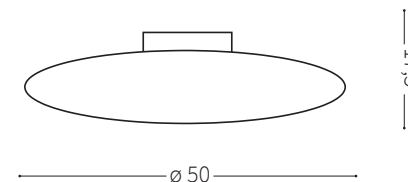

REV 18/01/2019

Glory PL3 D50

Lampada da parete e soffitto
Wall and ceiling lamp
Applique et plafonnier
Wandleuchte und deckenleuchte
Lámpara de pared y de techo
Настенные и потолочные светильники

max 3 x 60W E27 / 220~240V
50/60Hz
- 8021696019758 BIANCO