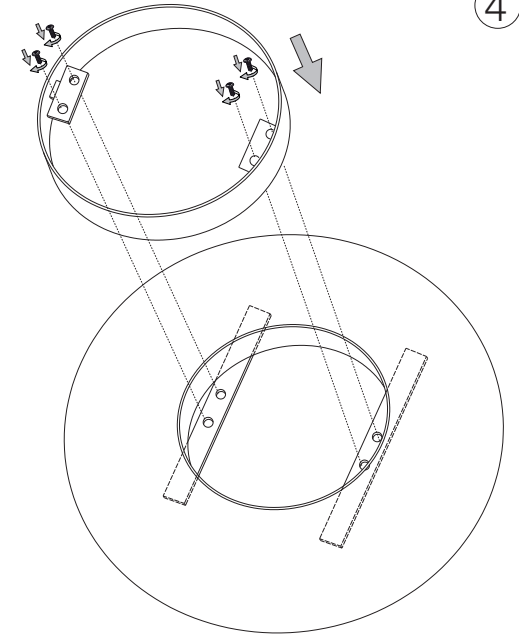

IDEAL LUX s.r.l.
Via Taglio Destro 32
30035 Mirano (VE) Italy
www.ideal-lux.com

IDEAL LUX Warehouse
Via delle Industrie, 8/D
30036 Santa Maria di Sala (Venezia)
8.00 - 12.00 / 13.30 - 17.00

1

2

3

4

5

6